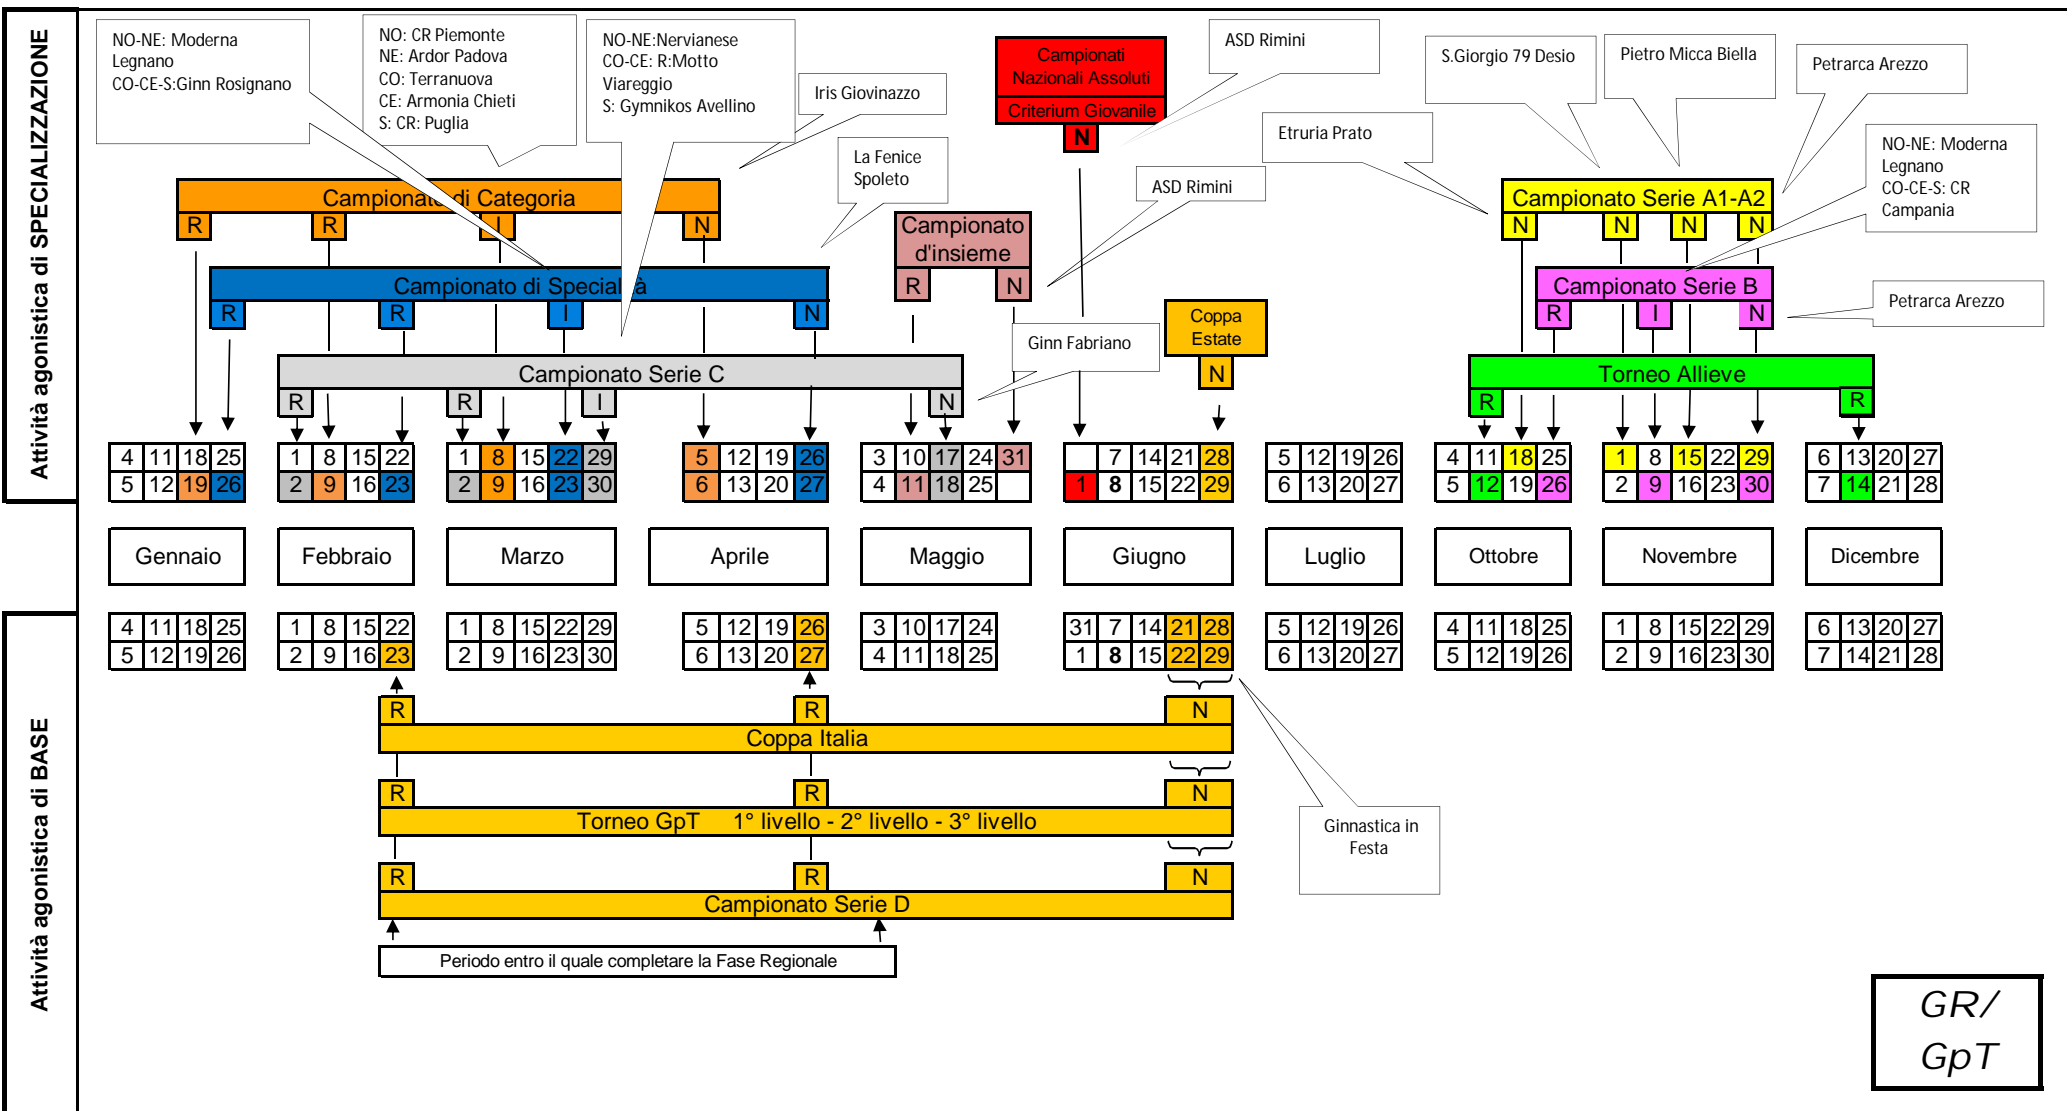

Calendario agonistico federale 2014

GAM

Calendario agonistico federale 2014

GAF

Attività agonistica di SPECIALIZZAZIONE

Attività agonistica di BASE

per accedere alle schede specifiche "cliccare" sulla denominazione della gara

NOTA: le date indicate potrebbero subire variazioni e si intendono confermate solo al momento della pubblicazione della rispettiva circolare federale.

GAF/
GpT

Calendario agonistico federale 2014

GR

Calendario agonistico federale 2014