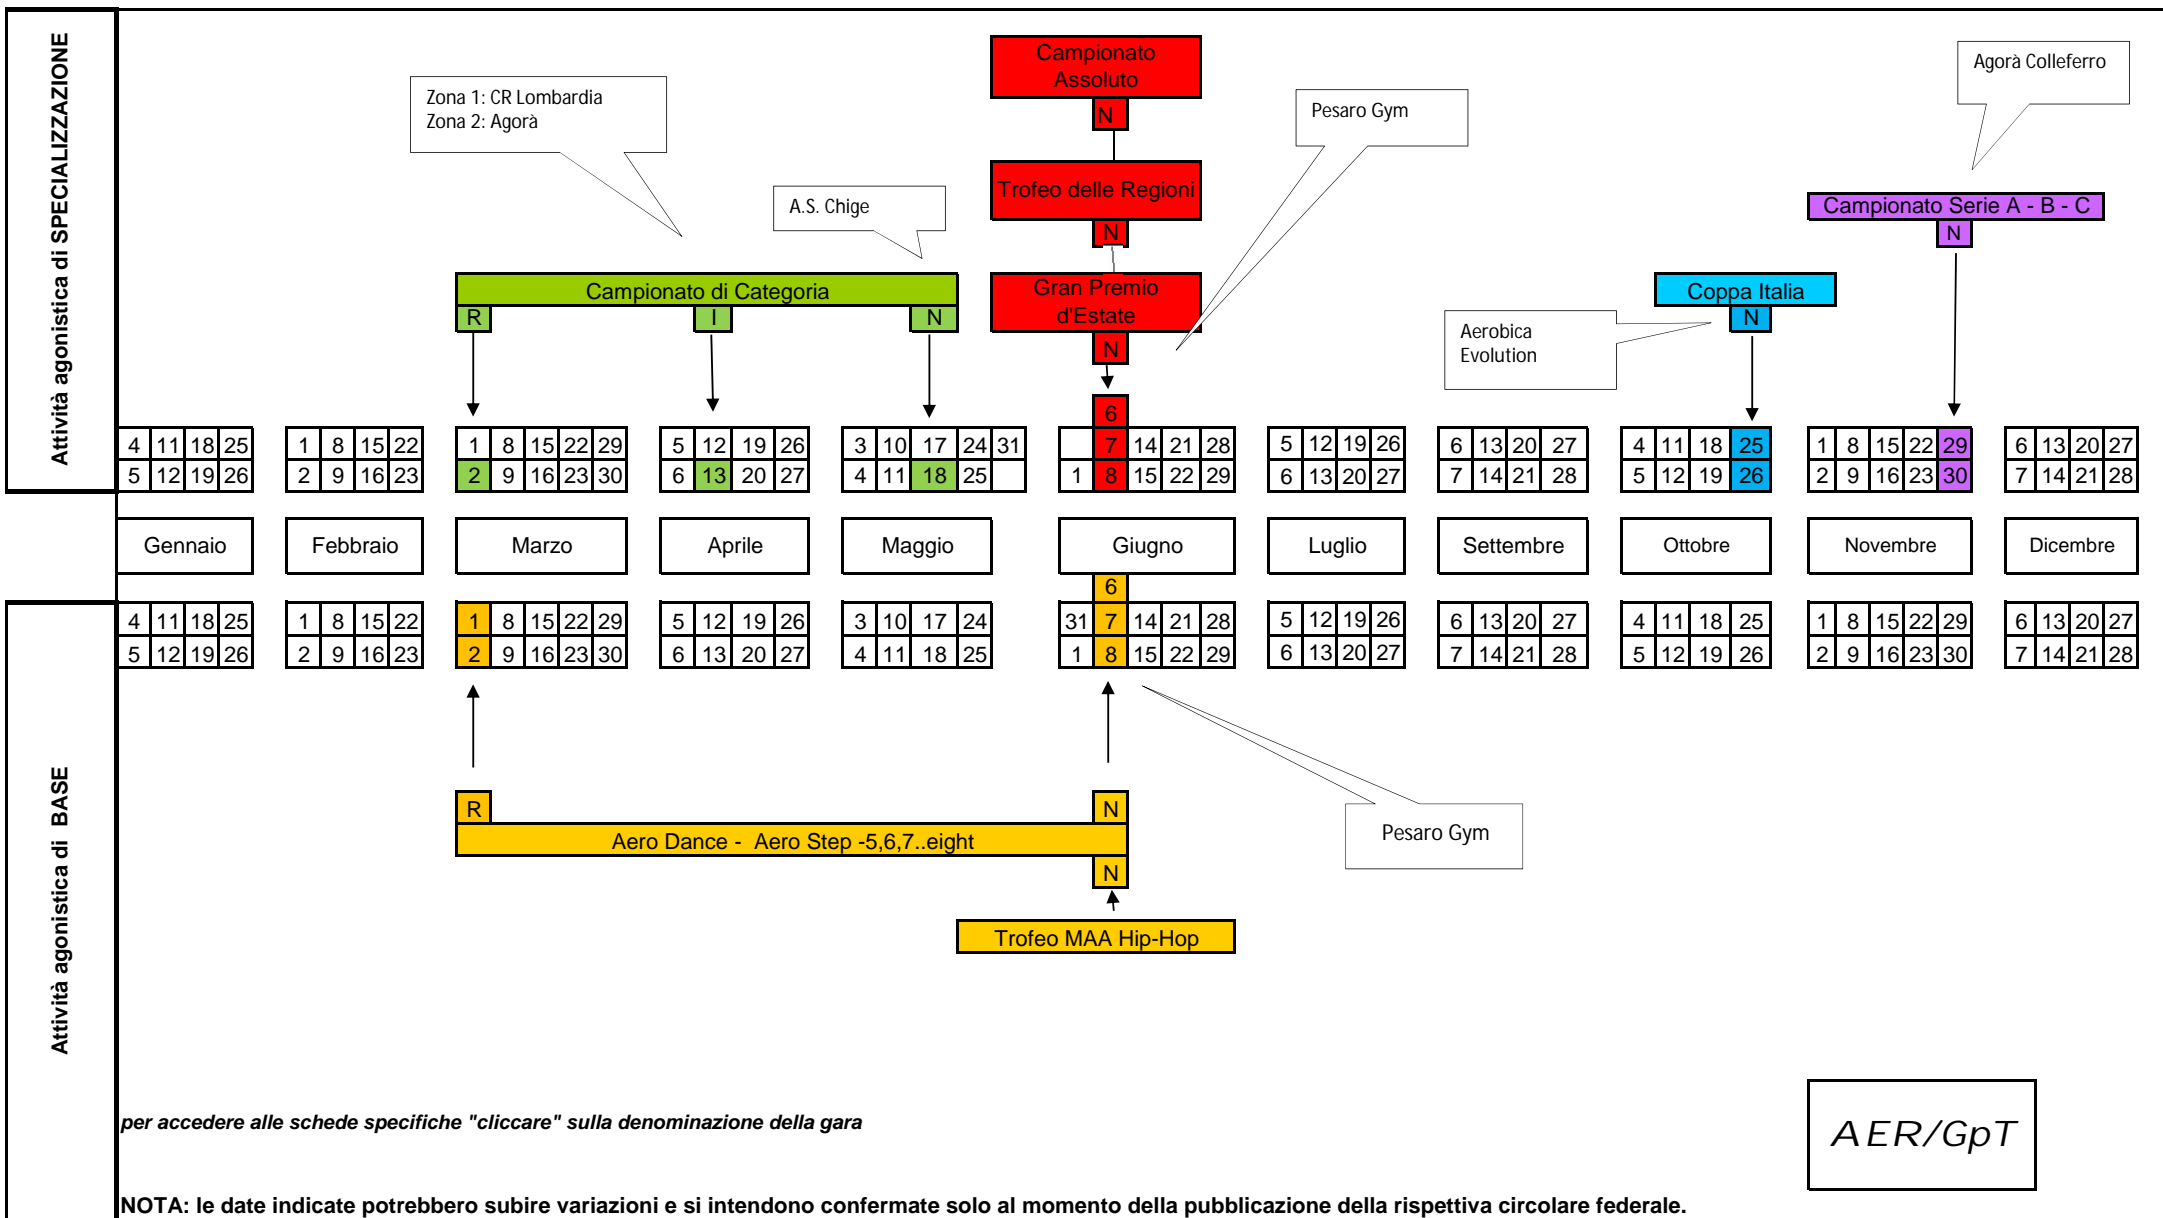

Calendario agonistico federale 2014

GAM

Calendario agonistico federale 2014

GAF

Attività agonistica di SPECIALIZZAZIONE

Attività agonistica di BASE

per accedere alle schede specifiche "cliccare" sulla denominazione della gara

NOTA: le date indicate potrebbero subire variazioni e si intendono confermate solo al momento della pubblicazione della rispettiva circolare federale.

GAF/
GpT

Calendario agonistico federale 2014

GR

Calendario agonistico federale 2014

TE

Calendario agonistico federale 2014

AER

Calendario agonistico federale 2014

GpT