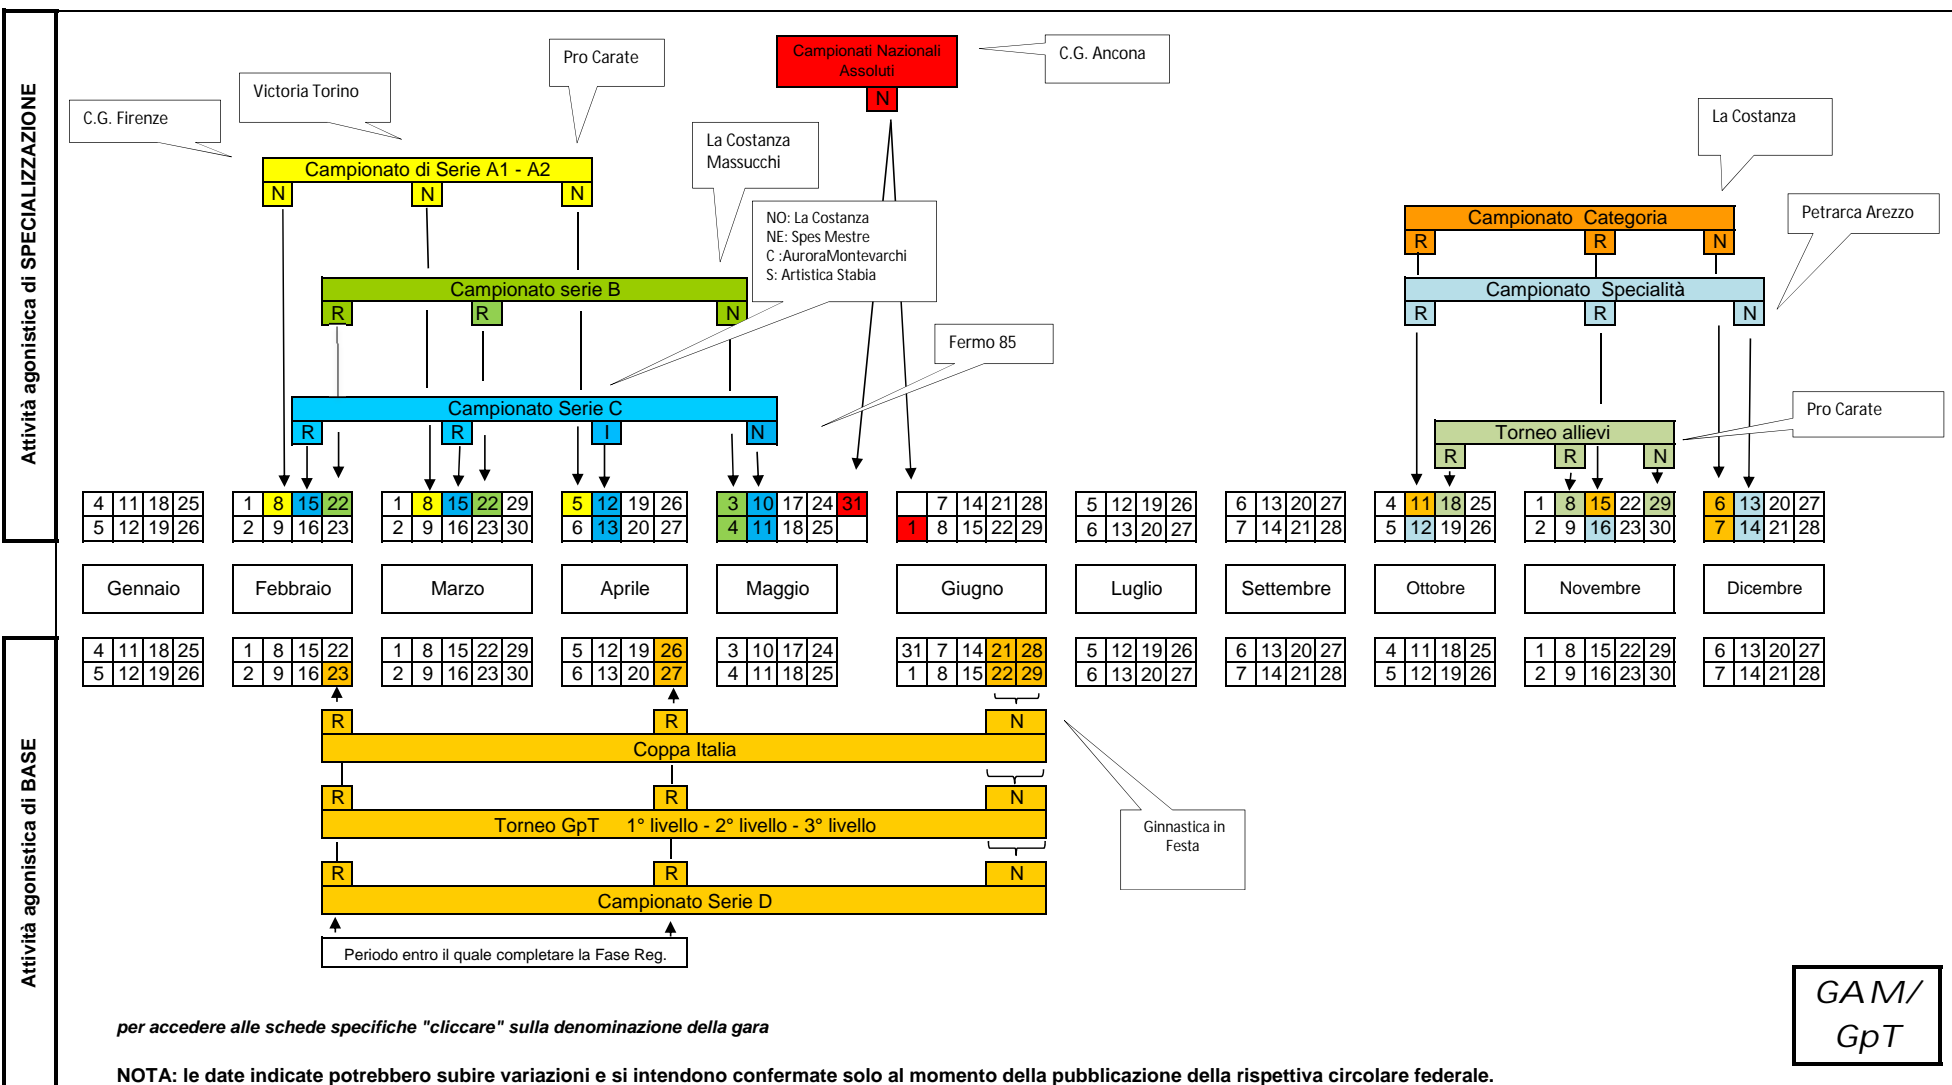

Calendario agonistico federale 2014

GAM

Calendario agonistico federale 2014

GAF

Attività agonistica di SPECIALIZZAZIONE

Attività agonistica di BASE

per accedere alle schede specifiche "cliccare" sulla denominazione della gara

NOTA: le date indicate potrebbero subire variazioni e si intendono confermate solo al momento della pubblicazione della rispettiva circolare federale.

GAF/
GpT

Calendario agonistico federale 2014

GR

Calendario agonistico federale 2014