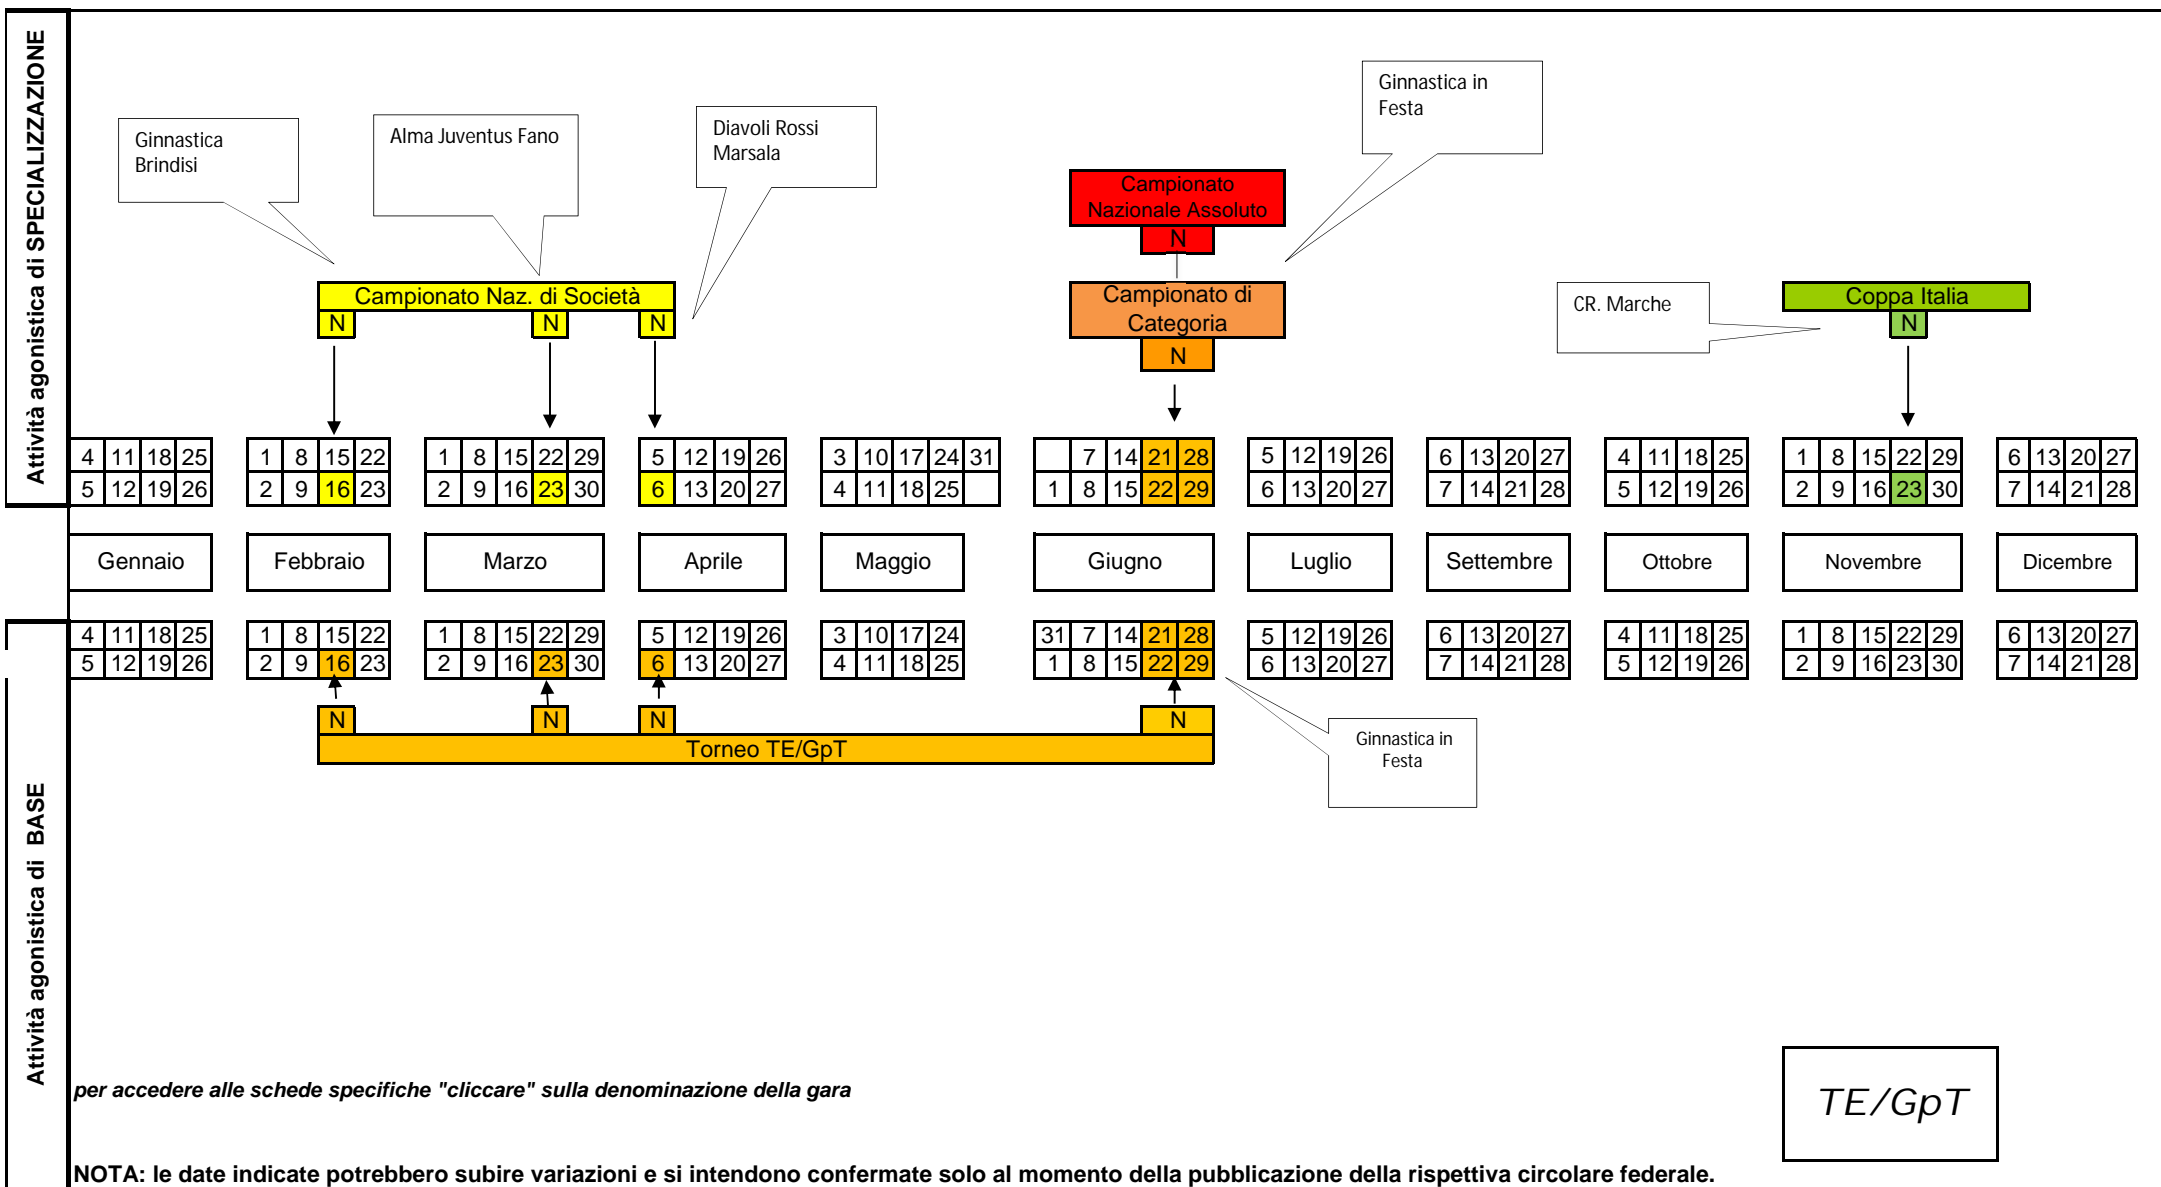

Calendario agonistico federale 2014

GAM

Calendario agonistico federale 2014

GAF

Attività agonistica di SPECIALIZZAZIONE

Attività agonistica di BASE

per accedere alle schede specifiche "cliccare" sulla denominazione della gara

NOTA: le date indicate potrebbero subire variazioni e si intendono confermate solo al momento della pubblicazione della rispettiva circolare federale.

GAF/
GpT

Calendario agonistico federale 2014

GR

Calendario agonistico federale 2014

TE

Calendario agonistico federale 2014

AER

Calendario agonistico federale 2014

GpT