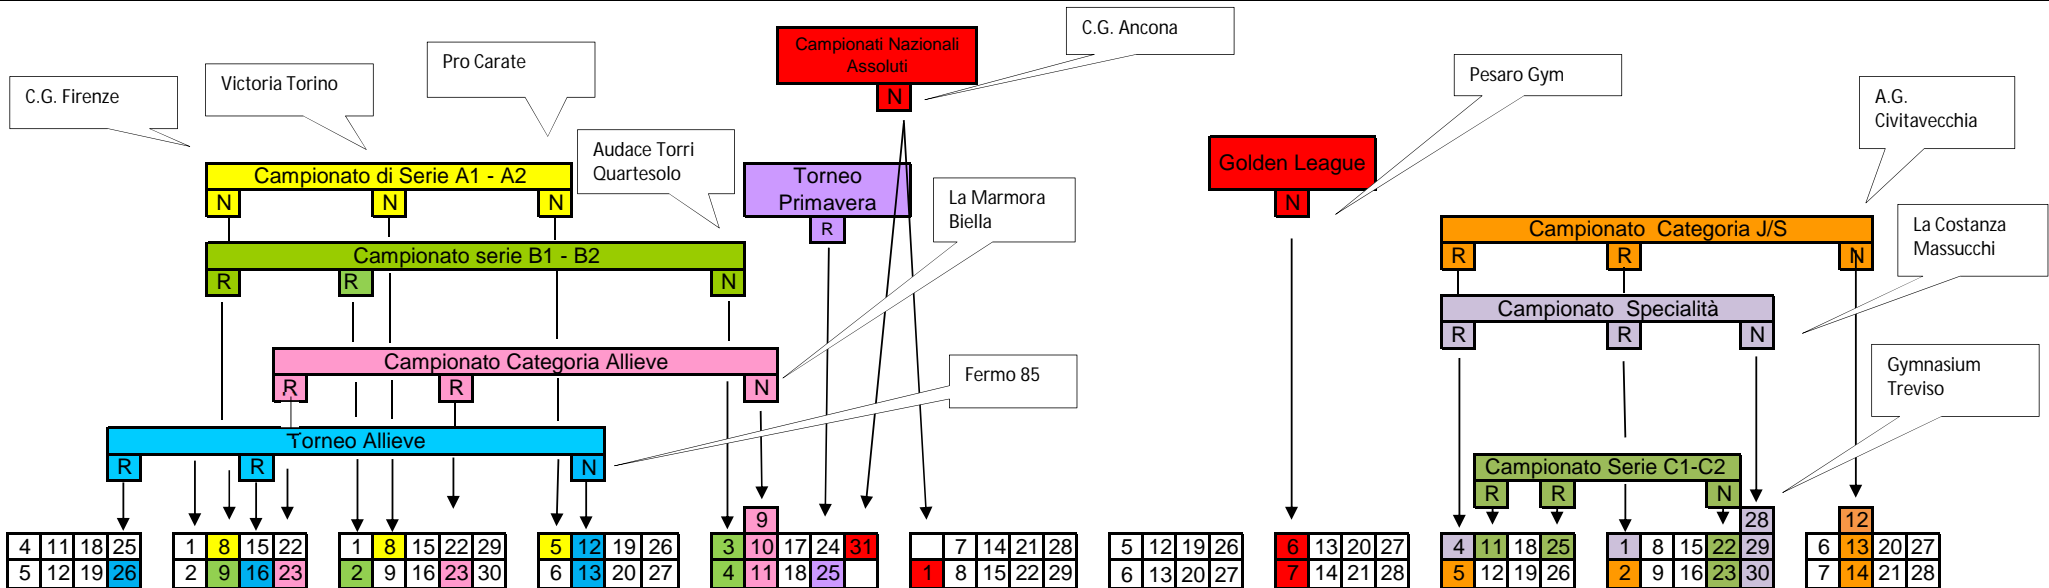

Calendario agonistico federale 2014

GAM

Calendario agonistico federale 2014

GAF

Attività agonistica di SPECIALIZZAZIONE

Attività agonistica di BASE

per accedere alle schede specifiche "cliccare" sulla denominazione della gara

NOTA: le date indicate potrebbero subire variazioni e si intendono confermate solo al momento della pubblicazione della rispettiva circolare federale.

GAF/
GpT

Calendario agonistico federale 2014

GR

Calendario agonistico federale 2014

TE

Calendario agonistico federale 2014

AER

Calendario agonistico federale 2014

GpT