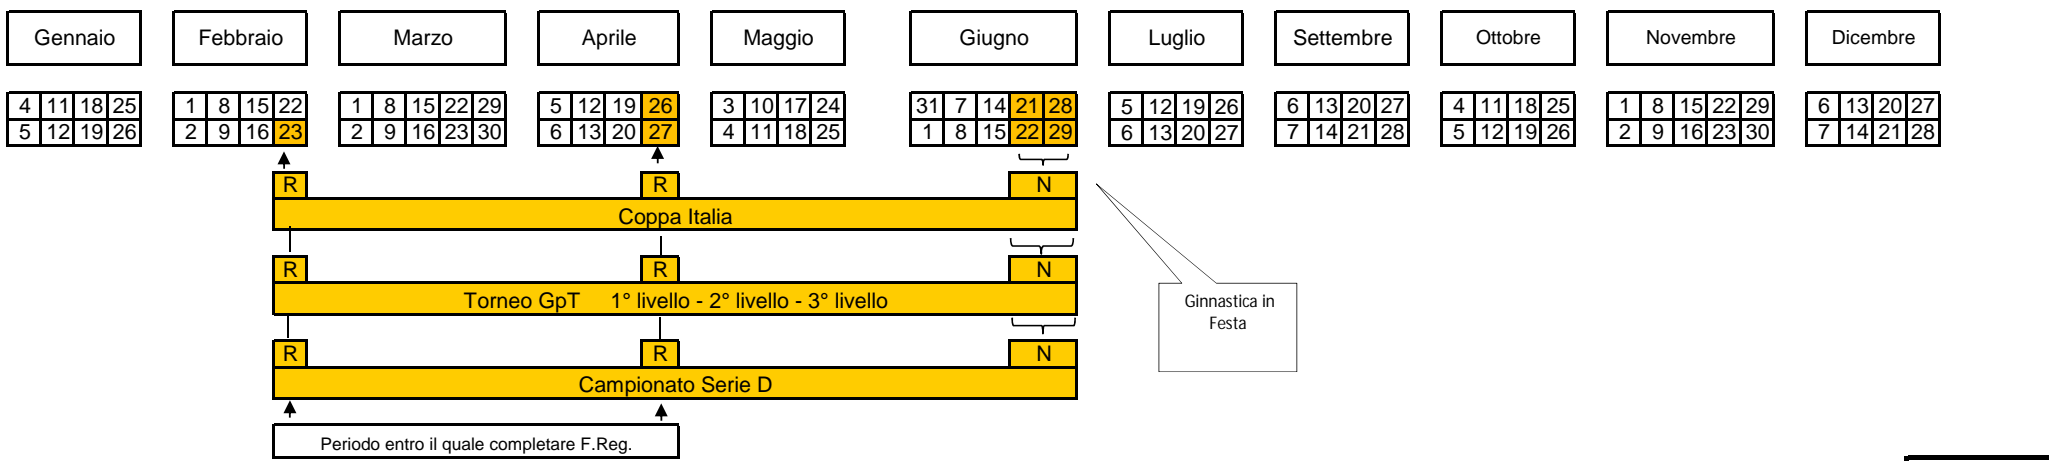

Calendario agonistico federale 2014

GAM

Calendario agonistico federale 2014

GAF

Attività agonistica di SPECIALIZZAZIONE

Attività agonistica di BASE

per accedere alle schede specifiche "cliccare" sulla denominazione della gara

NOTA: le date indicate potrebbero subire variazioni e si intendono confermate solo al momento della pubblicazione della rispettiva circolare federale.

GAF/
GpT

Calendario agonistico federale 2014

GR

Calendario agonistico federale 2014